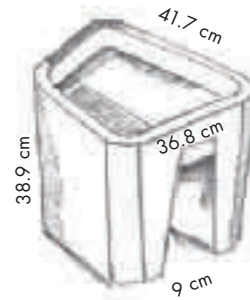

PENDULUM SQUARE

CODE		CHF	
OT-PENSQ	42 × 42 × 39 h	149.00	W S A