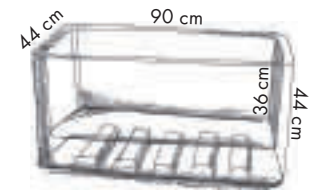

CODE				CHF	
OT-QUA40L	44 h x 90 l x 44 w	34 h x 81 l x 36 w	106 L	<b>425.00</b>	W S A

W

S

A

**QUADRIS 40 LONG (CORK)**

CODE				CHF	
OT-QUA40LK	44 h x 90 l x 44 w	34 h x 81 l x 36 w	106 L	<b>425.00</b>	K

K

QUADRIS 40 LONG (W)