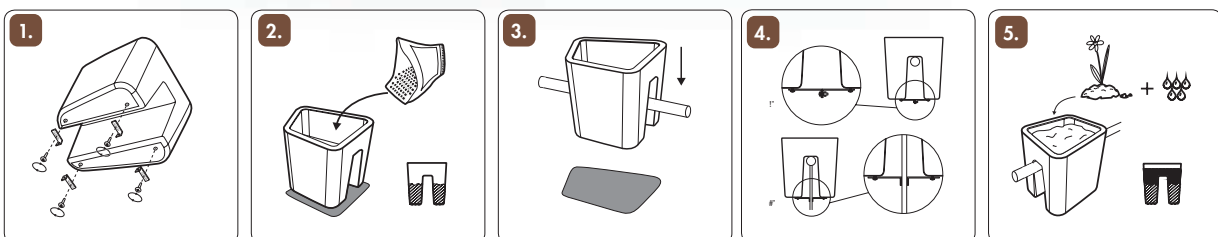

HANGING SYSTEM FÜR PENDULUM