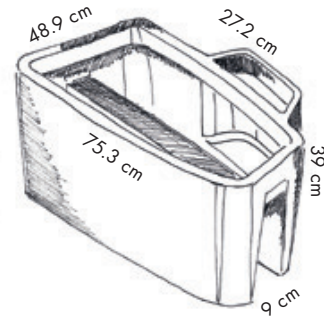

PENDULUM LONG

CODE		CHF	
OT-PENLONG	44 × 44 × 39 h	289.00	W S A