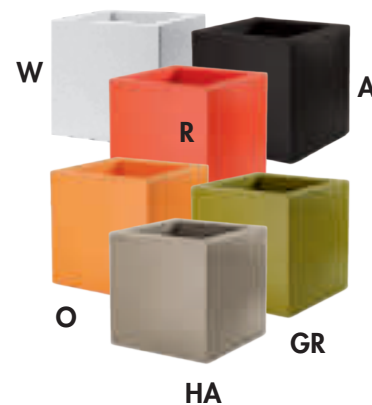

VASO MODULO 50

CODE			CHF	
VMN50	50 × 50 × 50 (36*) h *Pflanztiefe innen	47 L	239.00	W B A O R GR HA
		Rollset	28.00