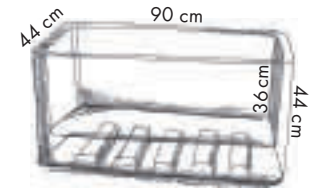

CODE				CHF	
OT-QUA40L	44 h x 90 l x 44 w	34 h x 81 l x 36 w	106 L	<b>425.00</b>	W S A

W

S

A

**QUADRIS 40 LONG (CORK)**

CODE				CHF	
OT-QUA40LK	44 h x 90 l x 44 w	34 h x 81 l x 36 w	106 L	<b>425.00</b>	K

K

QUADRIS 40 LONG (W)