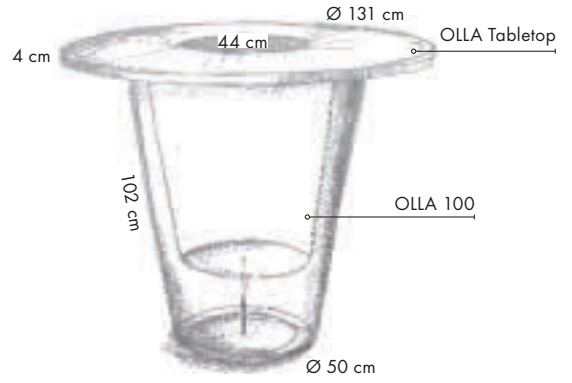

## TISCHPLATTE (ZEDERHOLZ) FÜR BASSO FP

CODE		CHF	
OT-CYL	80 x 44 h	<b>459.00</b>	Holz

**OLLA TABLE HERBA (RECYCLED PLASTIC)**

CODE	 cm	 cm		CHF	
OT-OLLTH	131 x 102 h	64 x 70 h	163 L	<b>1390.00</b>	<b>S</b>

S

OLLA TABLE HERBA

**OLLA TABLE HERBA (CORK)**

CODE	 cm	 cm		CHF	
OT-OLLTHK	131 x 102 h	64 x 70 h	163 L	<b>1390.00</b>	<b>K</b>

K