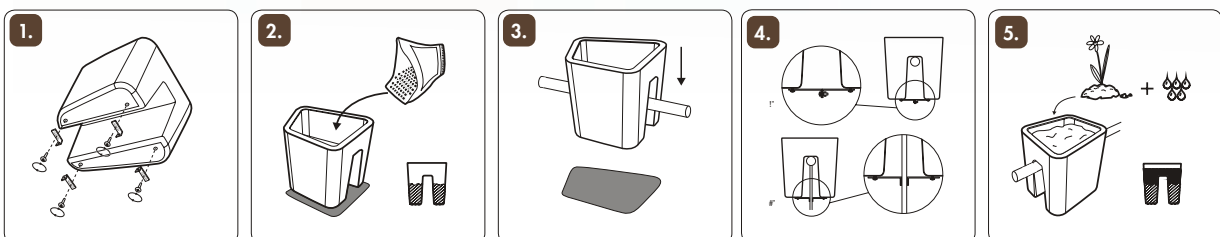

CODE		CHF	
OT-PENSQ	42 × 42 × 39 h	149.00	W S A

PENDULUM LONG

CODE		CHF	
OT-PENLONG	44 × 44 × 39 h	289.00	W S A

PENDULUM LONG (W)

PENDULUM SQUARE (W)

HANGING SYSTEM FÜR PENDULUM

OLLA 40 (RECYCLED PLASTIC)

CODE					CHF	
OT-OLL40	47 x 40 h	36 x 32 h	24 L	F0425	149.00	W S A