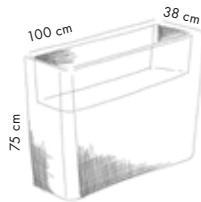

W

S

A

LINEA 100 (CORK)

CODE				CHF		ROLLEN	CHF
OT-LINEA100K	100 x 38 x 75h	92 x 30 x 32h	88 L	590.00	K	4 Stk.	20.00

K

AMPHORA (CORK)

CODE				CHF	
OT-AMPH45K	35 x 45 h	29 x 30 h	18 L	149.00	K
OT-AMPH75K	40 x 75 h	33 x 30 h	24 L	329.00	K