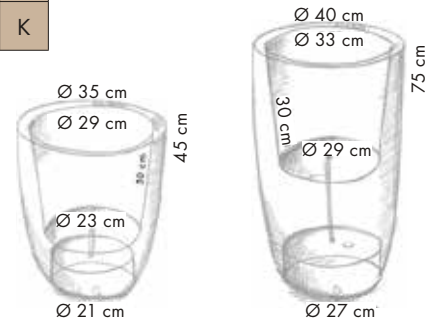

W

S

A

LINEA 100 (CORK)

CODE				CHF		ROLLEN	CHF
OT-LINEA100K	100 x 38 x 75h	92 x 30 x 32h	88 L	590.00	K	4 Stk.	20.00

K

AMPHORA (CORK)

CODE				CHF	
OT-AMPH45K	35 x 45 h	29 x 30 h	18 L	149.00	K
OT-AMPH75K	40 x 75 h	33 x 30 h	24 L	329.00	K