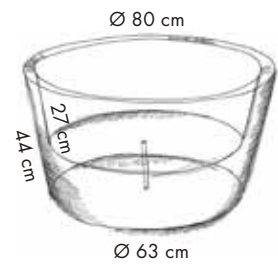

BASSO FP

CODE					CHF	
OT-BAS	80 x 44 h	69 x 27 h	90 L	F0450	379.00	W S A

TISCHPLATTE (ZEDERHOLZ) FÜR BASSO FP

CODE		CHF	
OT-CYL	80 x 44 h	459.00	Holz