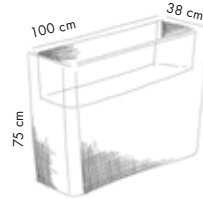

LINEA 100 (RECYCLED PLASTIC)

CODE				CHF		ROLLEN	CHF
OT-LINEA100	100 x 38 x 75 h	92 x 30 x 32 h	88 L	590.00	W S A	4 Stk.	20.00

LINEA 100 (CORK)

CODE				CHF		ROLLEN	CHF
OT-LINEA100K	100 x 38 x 75h	92 x 30 x 32h	88 L	590.00	K	4 Stk.	20.00