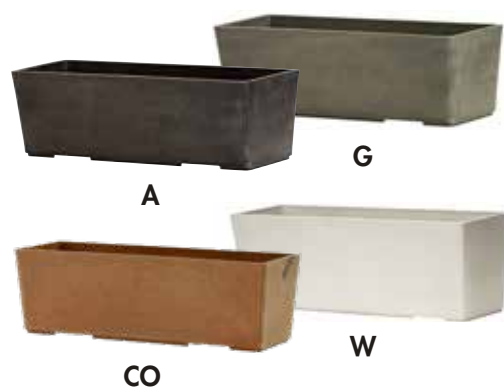

W

TINTORETTO

GEFÄSSE AUS 100% RECYCLIERTEM MATERIAL

MICHELANGELO WINDOW BOX

CODE			CHF				
ABA.030	30 x 11 x 9.3 h	2.8 L	27.00	A	G	CO	W
ABA.050	49 x 15 x 16.1 h	10 L	32.00	A	G	CO	W
ABA.060	59 x 15.5 x 16.1 h	14 L	37.00	A	G	CO	W

MICHELANGELO TRAY

CODE		CHF				
ASB.030	30 x 11	9.00	A	G	CO	W
ASB.050	50 x 15	18.00	A	G	CO	W
ASB.060	60 x 16	22.00	A	G	CO	W

NATURE IN A POT

ökologisch aus 100% recyceltem Kork

Otium lanciert eine neue Reihe von Pflanzgefäßen aus exklusiven und nachhaltigen Materialien. Wir machen neue Produkte mit 100% recyceltem Kork. Zum einen brauchen wir gebrauchte Weinkorkzapfen und zum anderen den Rest von natürlichem Kork, aus welchem Korkzapfen gestanzt werden. Ausserdem werden speziell entwickelte Verbindungen gebraucht, um die Pflanzgefäße wie aus Naturton aussehen zu lassen. Die Gefäße werden mit Werkzeugen so verarbeitet, dass feine Linien auf der Oberfläche entstehen. Diese sollen dem Betrachter ein wärmendes Gefühl für die Töpfe geben.