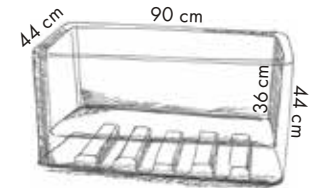

W

S

A

QUADRI 40 LONG (CORK)

CODE				CHF	
OT-QUA40LK	44 h x 90 l x 44 w	34 h x 81 l x 36 w	106 L	425.00	K

K

QUADRI 40 LONG (W)

PENDULUM SQUARE