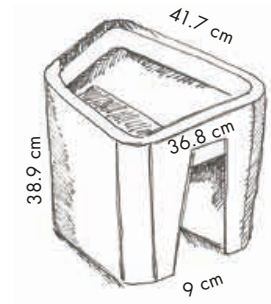

PENDULUM SQUARE

CODE		CHF	
OT-PENSQ	42 × 42 × 39 h	149.00	W S A