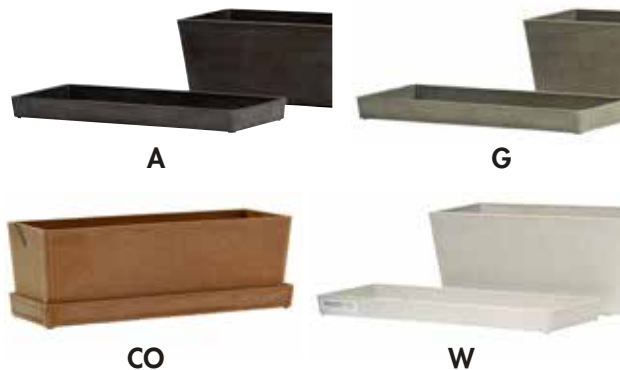

W

TINTORETTO

GEFÄSSE AUS 100% RECYCLIERTEM MATERIAL

MICHELANGELO WINDOW BOX

CODE			CHF				
ABA.030	30 x 11 x 9.3 h	2.8 L	27.00	A	G	CO	W
ABA.050	49 x 15 x 16.1 h	10 L	32.00	A	G	CO	W
ABA.060	59 x 15.5 x 16.1 h	14 L	37.00	A	G	CO	W

MICHELANGELO TRAY

CODE		CHF				
ASB.030	30 x 11	9.00	A	G	CO	W
ASB.050	50 x 15	18.00	A	G	CO	W
ASB.060	60 x 16	22.00	A	G	CO	W

NATURE IN A POT

ökologisch aus 100% recyceltem Kork

Otium lanciert eine neue Reihe von Pflanzgefäßen aus exklusiven und nachhaltigen Materialien. Wir machen neue Produkte mit 100% recyceltem Kork. Zum einen brauchen wir gebrauchte Weinkorkzapfen und zum anderen den Rest von natürlichem Kork, aus welchem Korkzapfen gestanzt werden. Ausserdem werden speziell entwickelte Verbindungen gebraucht, um die Pflanzgefäße wie aus Naturton aussehen zu lassen. Die Gefäße werden mit Werkzeugen so verarbeitet, dass feine Linien auf der Oberfläche entstehen. Diese sollen dem Betrachter ein wärmendes Gefühl für die Töpfe geben.