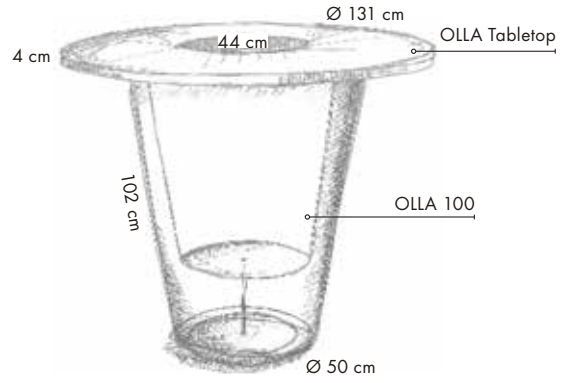

BASSO FP

CODE					CHF	
OT-BAS	80 x 44 h	69 x 27 h	90 L	F0450	379.00	W S A

TISCHPLATTE (ZEDERHOLZ) FÜR BASSO FP

CODE		CHF	
OT-CYL	80 x 44 h	459.00	Holz

OLLA TABLE HERBA (RECYCLED PLASTIC)

CODE	 131 cm	 64 x 70 cm	 163 L	CHF	
OT-OLLTH	131 x 102 h	64 x 70 h	163 L	1390.00	S

S

OLLA TABLE HERBA

OLLA TABLE HERBA (CORK)

CODE	 131 cm	 64 x 70 cm	 163 L	CHF	
OT-OLLTHK	131 x 102 h	64 x 70 h	163 L	1390.00	K

K

RAINSAVER NEU

CODE	 cm	 L	CHF	
OT-RAIN430	105 X 46 X 136 h	430 L	590.00	B
OT-RAIN850	210 X 46 X 136 h	850 L	790.00	B