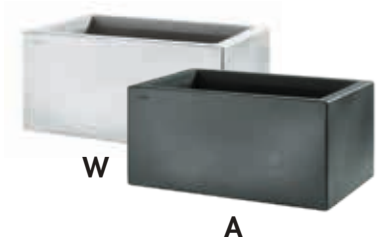

CASSETTA MODULO

CODE			CHF	
MCN80	80 × 50 × 40 (34.5*) h	85 L	399.00	W A
	*Pflanztiefe innen			
		Rollset	28.00