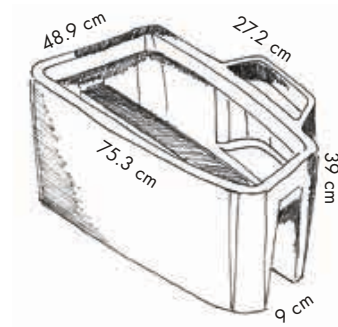

PENDULUM LONG

CODE		CHF	
OT-PENLONG	44 × 44 × 39 h	289.00	W S A

PENDULUM LONG (W)